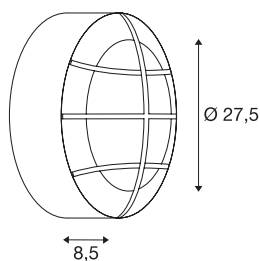

BULAN GRID

outdoor wand- en plafondarmatuur, A60, IP55, rond, antraciet, max. 50W, PC cover

Ronde wand- en plafondlamp BULAN GRID van aluminium die door de beschermingsklasse IP55 geschikt is voor gebruik buiten. Het opalen PC lichtvlak van het tweevlammige armatuur wordt beschermd door een rooster met dezelfde kleur als het armatuur. Het armatuur is in verschillende kleuruitvoeringen beschikbaar en wordt rechtstreeks op 230V netspanning aangesloten.

TECHNISCHE GEGEVENS

Art.nr.	229085
Fitting	E27
Aantal fittingen	2
IP-code	IP 55
Montage	opbouw
Montagebeschrijving	plafond,wand
Primaire nominale spanning	220-240V ~50/60Hz
Beschermingsklasse	I
Wattage	25 W
Kleur	antraciet
Lichtuitlaat	direct
Hoogte	8.5 cm
Diameter	27.5 cm
Nettogewicht	1.221 kg
Brutogewicht	1.493 kg
BIG WHITE pagina	815