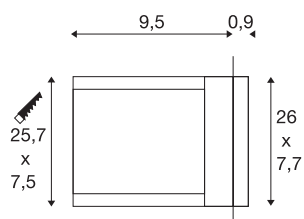

BRICK MESH

lampa ścienna wpuszczana outdoor, LED, 3000K, IP54, stal nierdzewna, 4W

Wpuszczana lampa ścienna BRICK MESH jest wykonana z odpornej na warunki atmosferyczne stali nierdzewnej i ma szybkę z satynowanego szkła zakrytą rastrem ze stali nierdzewnej. Dzięki stopniowi ochrony IP54 lampa nadaje się do użytku na zewnątrz. Lampę podłącza się poprzez wbudowany zasilacz LED bezpośrednio do napięcia sieciowego 230 V. W zakresie dostawy znajduje się pojemnik montażowy, który ułatwia instalację. Ta lampa zawiera wbudowane źródła światła LED.

DANE TECHNICZNE

Nr artykułu	229110
Kod IP	IP 54
Montaż	Wersja do wbudowania
Szczegóły dotyczące montażu	Wersja ścienna
Pierwotne napięcie znamionowe	100-240V ~50/60Hz
Prąd / napięcie wtórny	24 V
Klasy ochrony	I
Wydajność	3.3 W
Temperatura otoczenia	-20 °C
Temperatura otoczenia	40 °C
Poziom prądu rozruchowego	9 A
Czas trwania prądu rozruchowego	30 μs
Strumień świetlny	52 lm
Temperatura barwy światła	3000 Kelvin
Kolor	stal nierdzewna
CRI	80
Dane LXXBXX	L70B50
Okres użytkowania	30000 h
Emisja światła	Bezpośredni
Szerokość	26 cm
Wysokość	7.7 cm
Głębokość	10.4 cm

Źródła światła

916490	
--------	---

Waga netto	1.563 kg
Waga brutto	1.771 kg
Forma do wycinania	Prostokątny
Długość montażowa	7.5 cm
Szerokość montażowa	25.7 cm
Głębokość montażowa	9.5 cm
Strona BIG WHITE	702