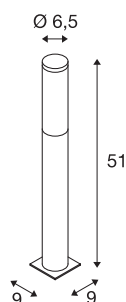

BIG NAILS 50

Outdoor Standleuchte, TC-(D,H,T,Q)SE, IP44, edelstahl 304, Ø/H 6,5/51 cm, max. 15W

Bei der aus Edelstahl gefertigten Standleuchte BIG NAILS wird die opale PC Leuchtfläche von einer Edelstahlkappe abgeschlossen. Durch Schutzart IP44 ist sie für den Außenbereich geeignet. Optional ist ein Erdspeiß zur einfachen Montage verfügbar. Der elektrische Anschluss der in zwei Größen verfügbaren Leuchte erfolgt an 230V Netzspannung. Die BIG NAILS Serie beinhaltet des Weiteren Wandleuchten und ist somit universell einsetzbar.

TECHNISCHE DATEN

Art. Nr.	229162
Fassung	E27
Anzahl Fassungen	1
IP Code	IP 44
Montage	Aufbau
Montagedetails	Boden, Boden mit Zubehör
Primäre Nennspannung	220-240V ~50/60Hz
Schutzklasse	I
Wattage	15 W
Farbe	edelstahl
Lichtstärkeverteilung	rotationssymmetrisch
Lichtaustritt	direkt-indirekt
Höhe	51 cm
Durchmesser	6.5 cm
Nettogewicht	1.064 kg
Bruttogewicht	1.337 kg
BIG WHITE Seite	668

Leuchtmittlempfehlung

1005290	T38 E27 , LED Leuchtmittel weiß 8W 4000K CRI90 240°
1005289	T38 E27 , LED Leuchtmittel weiß 8W 3000K CRI90 240°

Zubehör

227922	ERDSPIESS , für TRUST, NAILS, BIG NAILS, BIG NAILS PLUS und ENERGY PACK, Länge 50cm
--------	---