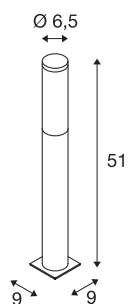

## BIG NAILS 50

lampa podłogowa outdoor, TC-(D,H,T,Q)SE, IP44, stal nierdzewna 304, Ø/W 6,5/51 cm, maks. 15W

W przypadku wykonanej ze stali nierdzewnej lampy podłogowej BIG NAILS powierzchnia świetlna z mlecznego poliwęglanu jest zakończona nasadką ze stali nierdzewnej. Dzięki stopniowi ochrony IP44 nadaje się do użytku na zewnątrz. Opcjonalnie dla ułatwienia montażu dostępny jest kolec do wbijania w grunt. Dostępna w dwóch rozmiarach lampę podłącza się do napięcia sieciowego 230 V. Seria BIG NAILS obejmuje także lampy ścienne, dzięki czemu ma uniwersalne zastosowanie.

## DANE TECHNICZNE

Nr artykułu	229162
Oprawa	E27
Liczba opraw	1
Kod IP	IP 44
Montaż	Wersja natynkowa
Szczegóły dotyczące montażu	Wersja podłogowa, Wersja podłogowa z akcesoriami
Pierwotne napięcie znamionowe	220-240V ~50/60Hz
Klasy ochrony	I
Wydajność	15 W
Kolor	stal nierdzewna
Rozkład natężenia oświetlenia	Symetryczne obracanie
Emisja światła	bezpośrednie - pośrednie
Wysokość	51 cm
średnica	6.5 cm
Waga netto	1.064 kg
Waga brutto	1.337 kg
Strona BIG WHITE	668