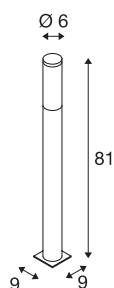

BIG NAILS 80

lampa podłogowa outdoor, TC-(D,H,T,Q)SE, IP44, stal nierdzewna 304, Ø/W 6,5/81 cm, maks. 15W

W przypadku wykonanej ze stali nierdzewnej lampy podłogowej BIG NAILS powierzchnia świetlna z mlecznego poliwęglanu jest zakończona nasadką ze stali nierdzewnej. Dzięki stopniowi ochrony IP44 nadaje się do użytku na zewnątrz. Opcjonalnie dla ułatwienia montażu dostępny jest kolec do wbijania w grunt. Dostępna w dwóch rozmiarach lampę podłącza się do napięcia sieciowego 230 V. Seria BIG NAILS obejmuje także lampy ścienne, dzięki czemu ma uniwersalne zastosowanie.

DANE TECHNICZNE

Nr artykułu	229172
Oprawa	E27
Liczba opraw	1
Kod IP	IP 44
Montaż	Wersja natynkowa
Szczegóły dotyczące montażu	Wersja podłogowa, Wersja podłogowa z akcesoriami
Pierwotne napięcie znamionowe	220-240V ~50/60Hz
Klasy ochrony	I
Wydajność	15 W
Kolor	stal nierdzewna
Rozkład natężenia oświetlenia	Symetryczne obracanie
Emisja światła	bezpośrednie - pośrednie
Wysokość	81 cm
średnica	6.5 cm
Waga netto	1.416 kg
Waga brutto	1.874 kg
Strona BIG WHITE	668

Zalecane źródło światła

1005290	T38 E27 , źródło światła LED białe 8 W 4000 K CRI90 240°
1005289	T38 E27 , źródło światła LED białe 8 W 3000 K CRI90 240°

Akcesoria

227922	KLIN DO PODŁOŻA , do TRUST, NAILS, BIG NAILS, BIG NAILS PLUS i ENERGY PACK, długo- śc
--------	---