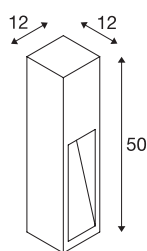

RUSTY SLOT 50

lampa podłogowa outdoor, TC-DSE, IP44, żelazo żarzewiałe, D/S/W 12/12/50 cm, maks. 11W

Lampy podłogowe o oświetleniu pośrednim z serii RUSTY SLOT zachwycają swoim niezwykłym rdzawym wyglądem. Został on osiągnięty poprzez specjalną obróbkę chemiczną zastosowanej stali FeCSi. Dzięki temu lampa jest unikatowa i absolutnie wyjątkowa w każdej instalacji. Dzięki stopniowi ochrony IP44 nadaje się do użytku na zewnątrz. Opcjonalnie dostępny jest kołek do wbijania w grunt oraz skrzynka przyłączeniowa zapewniająca bezpieczne połączenie elektryczne w kwadratowym trzonie lampy. Dwie dostępne wersje podłącza się do napięcia sieciowego 230V.

DANE TECHNICZNE

Nr artykułu	229410
Oprawa	E27
Liczba opraw	1
Kod IP	IP 44
Montaż	Wersja natynkowa
Szczegóły dotyczące montażu	Wersja podłogowa
Pierwotne napięcie znamionowe	220-240V ~50/60Hz
Klasy ochrony	II
Wydajność	11 W
Kolor	rdza
Rozkład natężenia oświetlenia	Asymetryczne
Emisja światła	bezpośrednie
Długość	12 cm
Szerokość	12 cm
Wysokość	50 cm
Waga netto	12.37 kg
Waga brutto	12.816 kg
Strona BIG WHITE	641