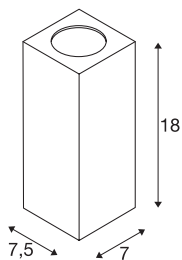

THEO WALL

lampa ścienna outdoor, QPAR51, kwadratowa, srebrnoszara, maks. 35W

Lampa ścienna z serii THEO jest wykonana z aluminium i szkła z wylotem światła. Dzięki stopniowi ochrony IP44 nadaje się do użytku na zewnątrz. Dostępna w trzech wersjach kolorystycznych lampa jest podłączana do napięcia sieciowego 230 V. Seria THEO obejmuje także lampy sufitowe, dzięki czemu ma uniwersalne zastosowanie.

DANE TECHNICZNE

Nr artykułu	229524
Oprawa	GU10
Liczba opraw	1
Różne wyjścia światła	1
Kod IP	IP 44
Montaż	Wersja natynkowa
Szczegóły dotyczące montażu	Wersja ścienna
Pierwotne napięcie znamionowe	220-240V ~50/60Hz
Klasy ochrony	I
Wydajność	35 W
Kolor	szary
Emisja światła	bezpośrednie
Szerokość	7 cm
Wysokość	18 cm
Głębokość	7.5 cm
Waga netto	0.687 kg
Waga brutto	0.756 kg
Strona BIG WHITE	736