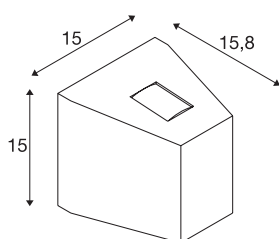

OUT-BEAM

Outdoor Wandleuchte, LED, 3000K, Beam up/Flood down, silbergrau, IP44

Die als einflammige und zweiflämmige erhältliche LED-Wandleuchte der OUT-BEAM Serie wurde speziell für eine Architektur- und als Akzentbeleuchtung konzipiert. Die beiden gegenüberliegenden, mit Glas abgedeckten LED Lichtquellen geben jeweils einen engen, sowie einen breiten Beam ab und erzeugen somit den besonderen up/down Effekt. Durch die Schutzart IP44 ist die Leuchte für den Außenbereich geeignet. Der elektrische Anschluss der Leuchte erfolgt durch den verbauten LED Treiber direkt an 230V Netzspannung. Die OUT BEAM Serie beinhaltet des Weiteren Wandleuchten für Halogenlampen.

TECHNISCHE DATEN

Art. Nr.	229664
Anzahl unterschiedliche Lichtauslässe	2
IP Code	IP 44
Schlagfestigkeitsklasse	IK 03
Montage	Aufbau
Montagedetails	Wand
Primäre Nennspannung	220-240V ~50/60Hz
Sekundär Strom / Spannung	500 mA
Schutzklasse	I
Wattage	18 W
minimale Umgebungstemperatur	-20 °C
maximale Umgebungstemperatur	35 °C
Stroboskop-Effekt (SVM)	0.01
Lumen	740 lm
Lichtfarbtemperatur	3000 Kelvin
Abstrahlwinkel	80 °
Farbe	grau
CRI	80
LXXBXX Daten	L70B50
Lebensdauer	25000 h
Breite	15 cm
Höhe	15 cm

Lichtquelle

916409	
916416	

Tiefe	15.8 cm
Nettogewicht	1.539 kg
Bruttogewicht	1.751 kg
BIG WHITE Seite	775