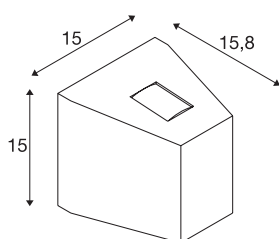

## OUT-BEAM

lampa ścienna outdoor, LED, 3000K, beam up/flood down, srebrnoszara, IP44

Lampa ścienna LED z serii OUT-BEAM, dostępna w wersji jednopunktowej i dwupunktowej, została zaprojektowana specjalnie do oświetlenia architektonicznego i akcentującego. Dwa przeciwległe źródła światła LED przykryte szkłem emitują wąską i szeroką wiązkę światła, tworząc w ten sposób wyjątkowy efekt up/down. Dzięki stopniowi ochrony IP44 lampa nadaje się do użytku na zewnątrz. Lampę podłącza się poprzez wbudowany zasilacz LED bezpośrednio do napięcia sieciowego 230 V. Seria OUT BEAM obejmuje również lampy ścienne przeznaczone do żarówek halogenowych.

## DANE TECHNICZNE

Nr artykułu	229664
Różne wyjścia światła	2
Kod IP	IP 44
Klasa odporności na uderzenia	IK 03
Montaż	Wersja natynkowa
Szczegóły dotyczące montażu	Wersja ścienna
Pierwotne napięcie znamionowe	220-240V ~50/60Hz
Prąd / napięcie wtórny	500 mA
Klasy ochrony	I
Wydajność	18 W
Temperatura otoczenia	-20 °C
Temperatura otoczenia	35 °C
Efekt stroboskopowy (SVM)	0.01
Strumień świetlny	740 lm
Temperatura barwy światła	3000 Kelvin
Kąt połowiczny rozpraszania	80 °
Kolor	szary
CRI	80
Dane LXXBXX	L70B50
Okres użytkowania	25000 h
Emisja światła	Bezpośredni - pośredni
Szerokość	15 cm

## Źródła światła

916409	
916416	

<b>Wysokość</b>	15 cm
<b>Głębokość</b>	15.8 cm
<b>Waga netto</b>	1.539 kg
<b>Waga brutto</b>	1.751 kg
<b>Strona BIG WHITE</b>	775