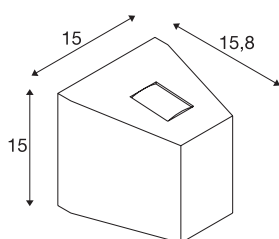

OUT-BEAM

lampa ścienna outdoor, LED, 3000K, beam up/flood down, antracytowa

Lampa ścienna LED z serii OUT-BEAM, dostępna w wersji jednopunktowej i dwupunktowej, została zaprojektowana specjalnie do oświetlenia architektonicznego i akcentującego. Dwa przeciwległe źródła światła LED przykryte szkłem emitują wąską i szeroką wiązkę światła, tworząc w ten sposób wyjątkowy efekt up/down. Dzięki stopniowi ochrony IP44 lampa nadaje się do użytku na zewnątrz. Lampę podłącza się poprzez wbudowany zasilacz LED bezpośrednio do napięcia sieciowego 230 V. Seria OUT BEAM obejmuje również lampy ścienne przeznaczone do żarówek halogenowych.

DANE TECHNICZNE

Nr artykułu	229665
Różne wyjścia światła	2
Kod IP	IP 44
Klasa odporności na uderzenia	IK 03
Montaż	Wersja natynkowa
Szczegóły dotyczące montażu	Wersja ścienna
Pierwotne napięcie znamionowe	220-240V ~50/60Hz
Prąd / napięcie wtórny	500 mA
Klasy ochrony	I
Wydajność	18 W
Temperatura otoczenia	-20 °C
Temperatura otoczenia	35 °C
Efekt stroboskopowy (SVM)	0.01
Strumień świetlny	740 lm
Temperatura barwy światła	3000 Kelvin
Kąt połowiczny rozpraszania	80 °
Kolor	antracyt
CRI	80
Dane LXXBXX	L70B50
Okres użytkowania	25000 h
Emisja światła	Bezpośredni - pośredni
Szerokość	15 cm

Źródła światła

916409	
916416	

Wysokość	15 cm
Głębokość	15.8 cm
Waga netto	1.556 kg
Waga brutto	1.779 kg
Strona BIG WHITE	775