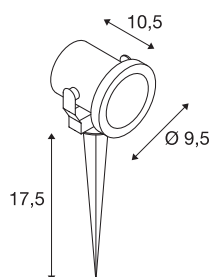

NAUTILUS SPIKE

outdoor grondpinarmatuur, QPAR51, IP55, roestvrij staal, max. 25W, incl. kabel van 1,5 m met stekker

De mobiele spots van de NAUTILUS reeks zijn de plug & play bestsellers van SLV, die al vele jaren schitteren in ontelbare commerciële en private outdoor ruimtes. De redenen liggen voor de hand: compromisloze kwaliteit wat duurzaamheid en flexibiliteit betreft. Bovendien creëert een buitenarmatuur van NAUTILUS zowel in koude winternachten als op warme zomeravonden een unieke sfeer en mooie effecten in de tuin. Ongeacht of u met Nautilus uw bloemen, bomen of waterpartijen wilt verlichten. De NAUTILUS reeks is verkrijgbaar in uiteenlopende uitvoeringen, vormen en kleuren, met stekker of open kabeleinde, met montageplaat of grondpin. Let bij de versies met een GU10 fitting op de maximale afmetingen en wattage voor de benodigde lamp (niet in de levering inbegrepen). Wanneer laat u zich overtuigen door de vele voordelen van deze klassieker van SLV?

TECHNISCHE GEGEVENS

Art.nr.	229740
Fitting	GU10
Aantal fittingen	1
Zwenkbereik	180 °
Draai- of zwenkbaar	kantelbaar
IP-code	IP 55
Schokbestendigheidsklasse	IK 04
Schokbestendigheid	0.5 Joule
Montage	opbouw
Montagebeschrijving	grond
Primaire nominale spanning	220-240V ~50/60Hz
Beschermingsklasse	I
Wattage	25 W
Kleur	roestvrij staal
Lichtuitlaat	direct
Lengte	10.5 cm
Diameter	9.5 cm
Lengte grondpin	17.5 cm
Nettogewicht	0.638 kg
Brutogewicht	0.664 kg
BIG WHITE pagina	695