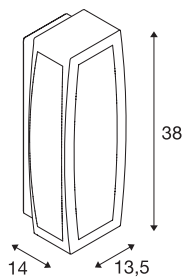

## MERIDIAN BOX

Outdoor Wandleuchte, TC-(D,H,T,Q)SE, IP54, anthrazit, max. 20W

Aus Aluminium gefertigte Wand- und Deckenanbauleuchte der MERIDIAN Serie mit opaler PC Leuchtfläche. Durch die Schutzart IP54 ist die in mehreren Farbversionen verfügbare Leuchte für den Außenbereich geeignet. Der elektrische Anschluss erfolgt direkt an 230V Netzspannung. Die MERIDIAN Serie beinhaltet des Weiteren alternative Wandleuchten in unterschiedlichen Designs.

## TECHNISCHE DATEN

Art. Nr.	230045
Fassung	E27
Anzahl Fassungen	1
IP Code	IP 54
Schlagfestigkeitsklasse	IK 02
Schlagfestigkeit	0.2 Joule
Montage	Aufbau
Montagedetails	Decke,Wand
Primäre Nennspannung	220-240V ~50/60Hz
Schutzklasse	I
Wattage	25 W
minimale Umgebungstemperatur	-20 °C
maximale Umgebungstemperatur	45 °C
Farbe	anthrazit
Lichtstärkeverteilung	symmetrisch
Lichtaustritt	direkt-indirekt
Breite	13.5 cm
Höhe	38 cm
Tiefe	14 cm
Nettogewicht	1.656 kg
Bruttogewicht	1.867 kg
BIG WHITE Seite	746