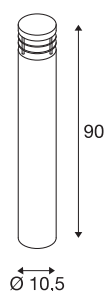

VAP SLIM 90

lampa podłogowa outdoor, TC-TSE, IP44, stal nierdzewna szczotkowana, Ø/W 10/90 cm, maks. 20W

Okrągła lampa podłogowa z serii VAP SLIM wykonana z odpornej na warunki atmosferyczne stali nierdzewnej do bezpośredniego podłączenia do napięcia sieciowego 230 V. Dzięki stopniowi ochrony IP44 nadaje się do użytku na zewnątrz. Dla ułatwienia montażu opcjonalnie dostępny jest kolec do wbijania w grunt oraz zestaw kotew do betonu. Jako uzupełnienie serii dostępne są dodatkowe rozmiary.

DANE TECHNICZNE

Nr artykułu	230069
Oprawa	E27
Liczba opraw	1
Kod IP	IP 44
Montaż	Wersja natynkowa
Szczegóły dotyczące montażu	Wersja podłogowa
Pierwotne napięcie znamionowe	220-240V ~50/60Hz
Klasy ochrony	I
Wydajność	20 W
Kolor	stal nierdzewna
Rozkład natężenia oświetlenia	Asymetryczne
Emisja światła	bezpośrednie - pośrednie
Wysokość	90 cm
średnica	10.5 cm
Waga netto	3.117 kg
Waga brutto	3.41 kg
Strona BIG WHITE	671

Zalecane źródło światła

1005290	T38 E27 , źródło światła LED białe 8 W 4000 K CRI90 240°
1005289	T38 E27 , źródło światła LED białe 8 W 3000 K CRI90 240°

Akcesoria

230061	ZESTAW KOTEW DO BETONU , do VAP SLIM 30/60/90, VAP i BERRA
230060	KOLEC DO WBIJANIA W GRUNT , do VAP SLIM 30/60/90, VAP, BERRA i SITRA, stal ocynkowana