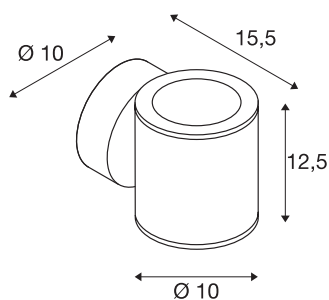

SITRA

outdoor wandarmatuur, geschikt voor twee lichtbronnen, TC-TSE, IP44, up/down, antraciet, max. 18 W

De dubbellamps wandarmatuur SITRA bestaat uit aluminium en gestructureerd glas dat de lichtbronnen afdekt. Dankzij de stand van de twee ingebouwde fittingen, produceert de gemonteerde lamp twee zelfde, maar tegengestelde lichtbundels (UP/DOWN). Door de beveiligingsklasse IP44 is hij geschikt voor buitengebruik. De in twee kleurvarianten beschikbare lamp wordt op 230 V netspanning aangesloten. De SITRA serie omvat verder enkel-lamps wandarmaturen en is daardoor universeel toepasbaar.

TECHNISCHE SPECIFICATIES

Art.nr.	230365
Fitting	GX53
Aantal fittingen	2
Aantal verschillende lichtopeningen	1
IP-code	IP 44
Montage	Opbouw
Montagebeschrijving	Wand
Primaire nominale spanning	220-240V ~50/60Hz
Veiligheidsklasse	I
Wattage	9 W
Kleur	antraciet
Lichtval	direct - indirect
Breedte	10 cm
Hoogte	12.5 cm
Diepte	15.5 cm
Nettogewicht	1.082 kg
Brutogewicht	1.204 kg
BIG WHITE pagina	765