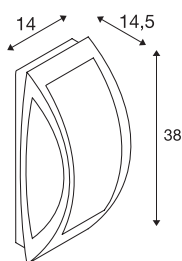

MERIDIAN

Outdoor Wand- und Deckenleuchte, TC-(D,H,T,Q)SE, IP54, silbergrau, max. 25W

Aus Aluminium gefertigte Wand- und Deckenleuchte der MERIDIAN Serie mit opaler PC Leuchtfäche. Durch die Schutzart IP54 ist die in mehreren Farbversionen verfügbare Leuchte für den Außenbereich geeignet. Der elektrische Anschluss erfolgt direkt an 230V Netzspannung. Die MERIDIAN Serie beinhaltet des Weiteren alternative Wandleuchten in unterschiedlichen Designs.

TECHNISCHE DATEN

Art. Nr.	230444
Fassung	E27
Anzahl Fassungen	1
IP Code	IP 54
Schlagfestigkeitsklasse	IK 03
Schlagfestigkeit	0.35 Joule
Montage	Aufbau
Montagedetails	Decke,Wand
Primäre Nennspannung	220-240V ~50/60Hz
Schutzklasse	I
Wattage	25 W
minimale Umgebungstemperatur	-20 °C
maximale Umgebungstemperatur	45 °C
Farbe	grau
Lichtstärkeverteilung	symmetrisch
Lichtaustritt	direkt-indirekt
Breite	14 cm
Höhe	38 cm
Tiefe	14.5 cm
Nettogewicht	1.251 kg
Bruttogewicht	1.467 kg
BIG WHITE Seite	746