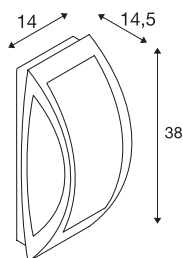

MERIDIAN

applique extérieure, anthracite, E27, 25W max, IP54

Applique et plafonnier, fabriqué en aluminium, de la gamme MERIDIAN avec surface lumineuse en polycarbonate opale. Adapté pour l'extérieur grâce à l'indice de protection IP54. Luminaire disponible en plusieurs coloris. Le raccordement électrique s'effectue directement sur la tension secteur 230V. La gamme MERIDIAN comporte également des appliques alternatives avec différents designs.

INFORMATIONS TECHNIQUES

Réf.	230445
Douille	E27
Nombre de douilles	1
Code IP	IP 54
Classe de résistance aux chocs	IK 03
Résistance aux chocs	0.35 Joule
Montage	En saillie
Détails de montage	Plafond, Applique
Tension nominale primaire	220-240V ~50/60Hz
Classe de protection	I
Puissance en watts	25 W
Température ambiante minimale	-20 °C
Température ambiante maximale	45 °C
Coloris	anthracite
Répartition de l'intensité lumineuse	symétrique
Sortie lumineuse	direct - indirect
Largeur	14 cm
Hauteur	38 cm
Profondeur	14.5 cm
Poids net	1.23 kg
Poids brut	1.43 kg
Page du BIG WHITE	746