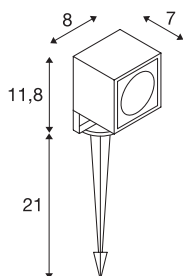

TECHNISCHE GEGEVENS

Art.nr.	231035
Draai- of zwenkbaar	kantelbaar
IP-code	IP65
Schokbestendigheidsklasse	IK 04
Schokbestendigheid	0.5 Joule
Primaire nominale spanning	100-277V ~50/60 Hz
Secundaire stroom/spanning	700 mA
Beschermingsklasse	I
Wattage	8.5 W
minimale omgevingstemperatuur	-20 °C
maximale omgevingstemperatuur	40 °C
Niveau van inschakelstroom	5 A
Duur van inschakelstroom	25 µs
Lumen	660 lm
Lichtkleurtemperatuur	3000 Kelvin
Stralingshoek	45 °
Kleur	antraciet
CRI	80
Levensduur	30000 h
Lichtuitlaat	direct
Lengte	8 cm
Breedte	7 cm

Lichtbron

916530	
--------	---

Hoogte	11.7 cm
Lengte grondpin	21 cm
Nettogewicht	0.933 kg
Brutogewicht	1.131 kg
BIG WHITE pagina	812