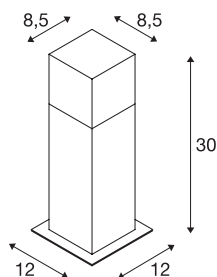

GRAFIT 30

borne extérieure, anthracite, E27, 11W max, IP44

Le lampadaire en profil d'aluminium GRAFIT 30 séduit par son effet unique. Les abat-jours sont en plastique satiné aspect verre fumé gris qui disparaît lorsque la lampe est allumée. Le luminaire est disponible en deux formes différentes. Adapté pour l'extérieur grâce à l'indice de protection IP44. GRAFIT 30 comporte également des appliques et peut donc être utilisée partout. Piquet disponible en option pour un montage au sol aisé.

INFORMATIONS TECHNIQUES

Réf.	231215
Douille	E27
Nombre de douilles	1
Code IP	IP 44
Montage	En saillie
Détails de montage	Sol
Tension nominale primaire	220-240V ~50/60Hz
Classe de protection	I
Puissance en watts	11 W
Température ambiante minimale	-20 °C
Température ambiante maximale	45 °C
Coloris	anthracite
Répartition de l'intensité lumineuse	rotosymétrique
Sortie lumineuse	direct - indirect
Longueur	8.5 cm
Largeur	8.5 cm
Hauteur	30 cm
Poids net	0.82 kg
Poids brut	1.021 kg
Page du BIG WHITE	637