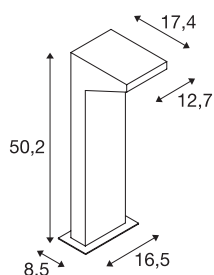

IPERI 50

outdoor staanlamp, LED, 4000K, IP44, antraciet, 48 LED, L/B/H 17,4/12,7/50,2 cm

De vierkante, aluminium staanlamp IPERI 50 is uitgerust met een groot aantal sterke SMD LEDs. Dankzij beschermklasse IP44 is ze geschikt voor gebruik buiten. De beschikbare kleuruitvoeringen worden voor een eenvoudige montage geleverd met aansluitingsdoos. Als optie is ook een grondpin verkrijgbaar. De lichtinstallatie kan worden uitgebreid met passende wandarmaturen uit de reeks. Dit armatuur bevat ingebouwde LED-lampen.

TECHNISCHE GEGEVENS

Art.nr.	231305
IP-code	IP 44
Schokbestendigheidsklasse	IK 02
Montage	opbouw
Montagebeschrijving	grond
Primaire nominale spanning	220-240V ~50/60Hz
Beschermingsklasse	II
Wattage	4.5 W
minimale omgevingstemperatuur	-25 °C
maximale omgevingstemperatuur	40 °C
Stroboscopisch effect (SVM)	0.03
Lumen	400 lm
Lichtkleurtemperatuur	4000 Kelvin
Stralingshoek	100 °
Kleur	antraciet
CRI	80
LXXBXX-gegevens	L70B50
Levensduur	25000 h
Lichtuitlaat	direct
Lengte	12.7 cm
Breedte	17.4 cm
Hoogte	50.2 cm

Lichtbron

916413	
--------	---

Toebehoren

231231	GRONDPIN , voor IPERI, staal verzinkt, lengte 50 cm, inclusief schroeven
--------	--

Nettogewicht	1.579 kg
Brutogewicht	2.014 kg
BIG WHITE pagina	681