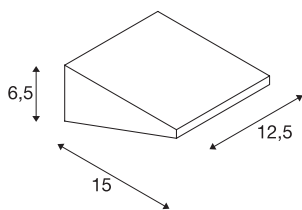

IPERI

Outdoor Wandleuchte, LED, 4000K, IP44, anthrazit, 48 LED, 5W

Die aus Aluminium gefertigte Wandleuchte IPERI WALL ist mit einer großen Stückzahl von leistungsstarken SMD LEDs ausgestattet. Mit ihrer Schutzart IP44 ist sie für den Außenbereich geeignet. Die verfügbaren Farbversionen werden inklusive Anschlussbox zur einfachen Montage ausgeliefert. Ergänzend kann die Installation um entsprechende Standleuchten der Serie erweitert werden. Diese Leuchte enthält eingebaute LED-Lampen.

TECHNISCHE DATEN

Art. Nr.	231315
IP Code	IP 44
Schlagfestigkeitsklasse	IK 02
Montage	Aufbau
Montagedetails	Wand
Primäre Nennspannung	220-240V ~50/60Hz
Schutzklasse	II
Wattage	4.5 W
minimale Umgebungstemperatur	-25 °C
maximale Umgebungstemperatur	40 °C
Stroboskop-Effekt (SVM)	0.03
Lumen	400 lm
Lichtfarbtemperatur	4000 Kelvin
Farbe	schwarz
CRI	80
LXXBXX Daten	L70B50
Lebensdauer	25000 h
Breite	12.5 cm
Höhe	6.5 cm
Tiefe	15 cm
Nettogewicht	0.501 kg
Bruttogewicht	0.61 kg