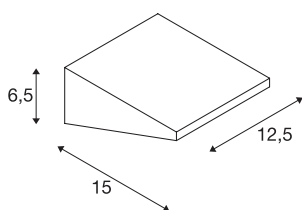

IPERI WALL

outdoor wandarmatuur, LED, 4000 K, IP44, antraciet, 48 LED, 5 W

Het aluminium wandarmatuur IPERI WALL is uitgerust met een groot aantal sterke SMD LEDs. Dankzij beschermklasse IP44 is ze geschikt voor gebruik buiten. De beschikbare kleuruitvoeringen worden voor een eenvoudige montage geleverd met aansluitingsdoos. De lichtinstallatie kan worden uitgebreid met passende taanlampen uit de reeks. Dit armatuur bevat ingebouwde LED-lampen.

TECHNISCHE GEGEVENS

Art.nr.	231315
IP-code	IP44
Schokbestendigheidsklasse	IK 02
Primaire nominale spanning	220-240V ~50/60 Hz
Beschermingsklasse	II
Wattage	4.5 W
minimale omgevingstemperatuur	-25 °C
maximale omgevingstemperatuur	40 °C
Lumen	400 lm
Lichtkleurtemperatuur	4000 Kelvin
Kleur	zwart
CRI	80
Levensduur	25000 h
Lichtuitlaat	direct
Breedte	12.5 cm
Hoogte	6.5 cm
Diepte	15 cm
Nettogewicht	0.516 kg
Brutogewicht	0.622 kg
BIG WHITE pagina	926