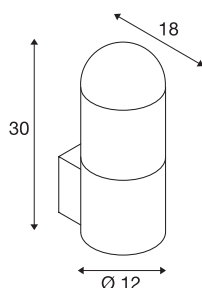

C-POL WALL

lampa ścienna outdoor, TC-(D,H,T,Q)SE, IP54, antracytowa, maks. 24W

Aluminiowa lampa ścienna C-POL WALL emituje nieoślepiające światło dzięki konstrukcji wbudowanego rastra. Dzięki stopniowi ochrony IP44 lampa nadaje się do użytku na zewnątrz. Seria C-POL obejmuje także lampę podłogową, dzięki czemu ma uniwersalne zastosowanie.

DANE TECHNICZNE

Nr artykułu	231465
Oprawa	E27
Liczba opraw	1
Kod IP	IP 54
Montaż	Wersja natynkowa
Szczegóły dotyczące montażu	Wersja ścienna
Pierwotne napięcie znamionowe	220-240V ~50/60Hz
Klasy ochrony	I
Wydajność	24 W
Kolor	antracyt
Rozkład natężenia oświetlenia	Symetryczny
Emisja światła	bezpośrednie - pośrednie
Szerokość	12 cm
Wysokość	30 cm
Głębokość	18 cm
Waga netto	1.648 kg
Waga brutto	1.826 kg