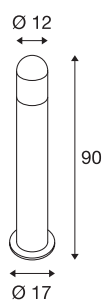

C-POL

lampa podłogowa outdoor, TC-(D,H,T,Q)SE, IP54, antracytowa, maks. 24W

Aluminiowa lampa podłogowa z serii C-POL emituje nieoślepiające światło dzięki konstrukcji wbudowanego rastra. Dzięki stopniowi ochrony IP44 lampa nadaje się do użytku na zewnątrz. Seria C-POL obejmuje także lampę ścienną, dzięki czemu ma uniwersalne zastosowanie. Opcjonalnie dostępna jest skrzynka przyłączeniowa zapewniająca bezpieczne podłączenie elektryczne w okrągłym trzonie lampy. Dwie lampy podłącza się do napięcia sieciowego 230V.

DANE TECHNICZNE

Nr artykułu	231475
Oprawa	E27
Liczba opraw	1
Kod IP	IP 54
Klasa odporności na uderzenia	IK 03
Montaż	Wersja natynkowa
Szczegóły dotyczące montażu	Wersja podłogowa
Pierwotne napięcie znamionowe	220-240V ~50/60Hz
Klasy ochrony	I
Wydajność	24 W
Kolor	antracyt
Rozkład natężenia oświetlenia	Symetryczny
Emisja światła	bezpośrednie - pośrednie
Wysokość	90 cm
średnica	12 cm
Waga netto	3.01 kg
Waga brutto	3.788 kg
Strona BIG WHITE	672

Zalecane źródło światła

1005289	T38 E27 , źródło światła LED białe 8 W 3000 K CRI90 240°
1005307	T45 E27 , źródło światła LED białe 13,5 W 3000 K CRI90 240°

Akcesoria

228730	SKRZYNKA PRZYŁĄC- ZENIOWA , 3-polowa, IP68
--------	--