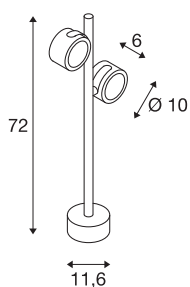

SITRA SL 360

lampa podłogowa outdoor, dwupunktowa, TCR-TSE, IP44, antracytowa, maks. 18W

Aluminiowa lampa podłogowa SITRA SL 360 spełnia niemal wszystkie wymagania wobec oświetlenia zewnętrznego dzięki dwóm obrotowym i przechylnym kardanowo głowicom lampy oraz stopniowi ochrony IP 44. Do łatwego montażu opcjonalnie dostępny jest kołec do wbijania w grunt. Dostępna w dwóch kolorach lampę podłącza się do napięcia sieciowego 230 V. Seria SITRA SL 360 obejmuje także lampy ścienne, sufitowe i wbijane w grunt, dzięki czemu ma uniwersalne zastosowanie.

DANE TECHNICZNE

Nr artykułu	231505
Oprawa	GX53
Liczba opraw	2
Zakres przechyłu	90 °
Zakres obrotu w poziomie	90 °
Obrotowa lub przechylna	Obrotowa i przechylna
Kod IP	IP 44
Montaż	Wersja natynkowa
Szczegóły dotyczące montażu	Wersja podłogowa
Pierwotne napięcie znamionowe	220-240V ~50/60Hz
Klasy ochrony	I
Wydajność	9 W
Kolor	antracyt
Emisja światła	bezpośrednie
Długość	28 cm
Szerokość	11.6 cm
Wysokość	72 cm
Waga netto	1.862 kg
Waga brutto	2.751 kg
Strona BIG WHITE	685

Akcesoria

230060	KOLEC DO WBIJANIA W GRUNT , do VAP SLIM 30/60/90, VAP, BERRA i SITRA, stal ocynkowana
--------	---