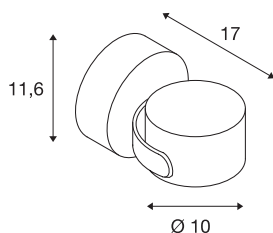

## SITRA 360 WL

lampa ścienna outdoor, TCR-TSE, IP44, antracytowa, maks. 9W

Aluminiowa lampa ścienna i sufitowa SITRA 360 WL spełnia niemal wszystkie wymagania wobec oświetlenia zewnętrznego dzięki obrotowej i przechyłanej kardanowo głowicy lampy oraz stopniowi ochrony IP IP44. Dostępna w dwóch kolorach lampę podłącza się do napięcia sieciowego 230 V. Seria SITRA 360 WL obejmuje także lampy podłogowe i wbijane w grunt, dzięki czemu ma uniwersalne zastosowanie.

## DANE TECHNICZNE

|                               |                                 |
|-------------------------------|---------------------------------|
| Nr artykułu                   | 231515                          |
| Oprawa                        | GX53                            |
| Liczba opraw                  | 1                               |
| Zakres przechyłu              | 90 °                            |
| Zakres obrotu w poziomie      | 90 °                            |
| Obrotowa lub przechyłna       | Obrotowa i przechyłna           |
| Kod IP                        | IP 44                           |
| Montaż                        | Wersja natynkowa                |
| Szczegóły dotyczące montażu   | Wersja sufitowa, Wersja ścienna |
| Pierwotne napięcie znamionowe | 220-240V ~50/60Hz               |
| Klasy ochrony                 | I                               |
| Wydajność                     | 9 W                             |
| Kolor                         | antracyt                        |
| Emisja światła                | bezpośrednie                    |
| Wysokość                      | 11.6 cm                         |
| Głębokość                     | 17 cm                           |
| średnica                      | 10 cm                           |
| Waga netto                    | 0.983 kg                        |
| Waga brutto                   | 1.084 kg                        |
| Strona BIG WHITE              | 808                             |