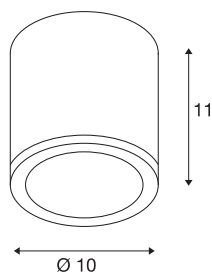

## SITRA

lampa sufitowa outdoor, TCR-TSE, IP44, okrągła, antracytowa, maks. 9W

Lampa sufitowa SITRA jest wykonana z aluminium i szkła, które zakrywa źródła światła. Dzięki stopniowi ochrony IP44 nadaje się do użytku na zewnątrz. Dzięki zamontowanej oprawie żarówki GX53 lampa nadaje się do żarówek LED i energooszczędnych. Dostępna w trzech wersjach kolorystycznych lampa jest podłączana do napięcia sieciowego 230 V.

## DANE TECHNICZNE

Nr artykułu	231545
Oprawa	GX53
Źródło światła	TCR-TSE
Liczba opraw	1
Dołączony iluminator	Nie
Kod IP	IP 44
Montaż	Wersja natynkowa
Szczegóły dotyczące montażu	Wersja sufitowa
Pierwotne napięcie znamionowe	220-240V ~50/60Hz
Klasy ochrony	I
Wydajność	9 W
Kolor	antracyt
Emisja światła	bezpośrednie
Wysokość	11 cm
średnica	10 cm
Waga netto	0.703 kg
Waga brutto	0.76 kg
Strona BIG WHITE	801