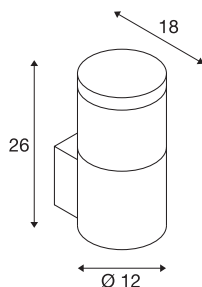

F-POL

Outdoor Wandleuchte, TC-(D,H,T,Q)SE, IP54, rund, anthrazit, max. 20W

Die aus Aluminium gefertigte Wandleuchte der F-POL Serie gibt durch die Konstruktion des verbauten Rasters ein blendfreies Licht ab. Durch Schutzart IP54 ist Sie für den Außenbereich geeignet. Die F-POL Serie beinhaltet des Weiteren eine Standleuchte und ist somit universell einsetzbar.

TECHNISCHE DATEN

Art. Nr.	231585
Fassung	E27
Anzahl Fassungen	1
IP Code	IP 54
Schlagfestigkeitsklasse	IK 07
Montage	Aufbau
Montagedetails	Wand
Primäre Nennspannung	220-240V ~50/60Hz
Schutzklasse	I
Wattage	20 W
Farbe	anthrazit
Lichtstärkeverteilung	symmetrisch
Lichtaustritt	direkt-indirekt
Höhe	26 cm
Tiefe	18 cm
Durchmesser	12 cm
Nettogewicht	1.612 kg
Bruttogewicht	1.773 kg
BIG WHITE Seite	778