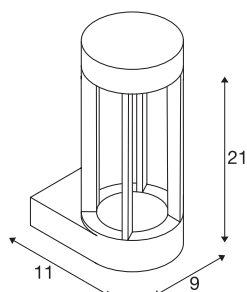

SLOTS WALL

Outdoor Wandleuchte, LED, 3000K, rost, 4,5 W

In der aus Aluminium gefertigten Wandleuchte SLOTS WALL wird durch ein COB LED-Modul ein indirekt abstrahlendes warmweißes Licht erzeugt. Mit ihrer Schutzart IP44 ist sie für den Außenbereich geeignet. Die Leuchte ist anschlussfertig für den elektrischen Anschluss an 230V Netzspannung.

TECHNISCHE DATEN

Art. Nr.	231807
IP Code	IP 44
Montage	Aufbau
Montagedetails	Wand
Primäre Nennspannung	220-240V ~50/60Hz
Schutzklasse	I
Wattage	4.5 W
minimale Umgebungstemperatur	-20 °C
maximale Umgebungstemperatur	50 °C
Höhe Einschaltstrom	3 A
Dauer Einschaltstrom	400 µs
Stroboskop-Effekt (SVM)	0.01
Lumen	140 lm
Lichtfarbtemperatur	3000 Kelvin
Farbe	rost
LXXBXX Daten	L70B50
Lebensdauer	25000 h
Höhe	21 cm
Tiefe	11 cm
Durchmesser	9 cm
Nettogewicht	0.877 kg
Bruttogewicht	1.066 kg

Lichtquelle

1100376	 An energy label icon consisting of a yellow arrow pointing right, with the letters 'A' and 'G' stacked vertically inside it.	BIG WHITE Seite	768
---------	--	-----------------	-----