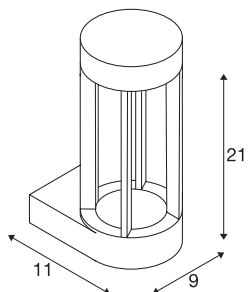

SLOTS WALL

lampa ścienna outdoor, LED, 3000K, rdzawa, 4,5 W

Moduł LED COB w aluminiowej lampie ściennej SLOTS WALL emituje pośrednie, ciepłe białe światło. Dzięki stopniowi ochrony IP44 nadaje się do użytku na zewnątrz. Ta lampa jest gotowa do podłączenia do napięcia sieciowego 230 V.

DANE TECHNICZNE

Nr artykułu	231807
Kod IP	IP 44
Montaż	Wersja natynkowa
Szczegóły dotyczące montażu	Wersja ścienna
Pierwotne napięcie znamionowe	220-240V ~50/60Hz
Klasy ochrony	I
Wydajność	4.5 W
Temperatura otoczenia	-20 °C
Temperatura otoczenia	50 °C
Poziom prądu rozruchowego	3 A
Czas trwania prądu rozruchowego	400 μs
Efekt stroboskopowy (SVM)	0.01
Strumień świetlny	140 lm
Temperatura barwy światła	3000 Kelvin
Kolor	rdza
Dane LXXBXX	L70B50
Okres użytkowania	25000 h
Emisja światła	Bezpośredni
Wysokość	21 cm
Głębokość	11 cm
średnica	9 cm
Waga netto	0.877 kg

Źródła światła

1100376		Waga brutto	1.066 kg
		Strona BIG WHITE	768