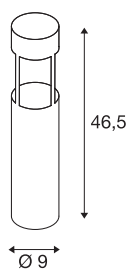

## SLOTS 45

lampa podłogowa outdoor, LED, 3000K, antracytowa, Ø/W 9/46,5 cm, 4,5 W

Moduł LED COB w aluminiowej lampie podłogowej SLOTS 45 emituje pośrednie, ciepłe białe światło. Dzięki stopniowi ochrony IP44 nadaje się do użytku na zewnątrz. Opcjonalnie dostępny jest zestaw śrub oraz skrzynka przyłączeniowa zapewniająca bezpieczne podłączenie elektryczne w okrągłym trzonie lampy. Zestaw kotew do betonu znajduje się w zakresie dostawy.

## DANE TECHNICZNE

Nr artykułu	231815
Kod IP	IP 44
Montaż	Wersja natynkowa
Szczegóły dotyczące montażu	Wersja podłogowa
Pierwotne napięcie znamionowe	220-240V ~50/60Hz
Klasy ochrony	I
Wydajność	4.5 W
Temperatura otoczenia	-20 °C
Temperatura otoczenia	45 °C
Poziom prądu rozruchowego	3 A
Czas trwania prądu rozruchowego	400 µs
Efekt stroboskopowy (SVM)	0.01
Strumień świetlny	200 lm
Temperatura barwy światła	3000 Kelvin
Kąt połowiczny rozpraszania	68 °
Kolor	antracyt
CRI	80
Dane LXXBXX	L70B50
Okres użytkowania	25000 h
Emisja światła	Bezpośredni
Wysokość	46.5 cm
średnica	9 cm

## Źródła światła

1100376		<b>Waga netto</b>	1.329 kg
		<b>Waga brutto</b>	1.619 kg
		<b>Strona BIG WHITE</b>	675