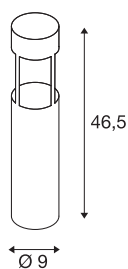

SLOTS 45

lampa podłogowa outdoor, LED, 3000K, rdzawa, Ø/W 9/46,5 cm, 4,5 W

Moduł LED COB w aluminiowej lampie podłogowej SLOTS 45 emituje pośrednie, ciepłe białe światło. Dzięki stopniowi ochrony IP44 nadaje się do użytku na zewnątrz. Opcjonalnie dostępny jest zestaw śrub oraz skrzynka przyłączeniowa zapewniająca bezpieczne podłączenie elektryczne w okrągłym trzonie lampy. Zestaw kotew do betonu znajduje się w zakresie dostawy.

DANE TECHNICZNE

Nr artykułu	231817
Kod IP	IP 44
Montaż	Wersja natynkowa
Szczegóły dotyczące montażu	Wersja podłogowa
Pierwotne napięcie znamionowe	220-240V ~50/60Hz
Klasy ochrony	I
Wydajność	4.5 W
Temperatura otoczenia	-20 °C
Temperatura otoczenia	45 °C
Poziom prądu rozruchowego	3 A
Czas trwania prądu rozruchowego	400 µs
Efekt stroboskopowy (SVM)	0.01
Strumień świetlny	200 lm
Temperatura barwy światła	3000 Kelvin
Kąt połowiczny rozpraszania	68 °
Kolor	rdza
Dane LXXBXX	L70B50
Okres użytkowania	25000 h
Emisja światła	Bezpośredni
Wysokość	46.5 cm
średnica	9 cm
Waga netto	1.312 kg

Źródła światła

1100376		Waga brutto	1.615 kg
		Strona BIG WHITE	675