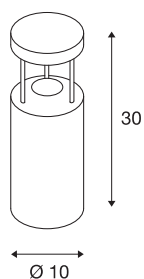

## Lampadaire extérieur VAP LED 30

LED, 3000K, rond, inox 316 brossé, Ø/H 10/30 cm

Lampadaire LED rond de la gamme VAP LED fabriqué en inox résistant aux intempéries pour raccordement direct à la tension secteur 230V. La tête à l'aspect original diffuse un effet ombre/lumière unique grâce à son module LED COB. Adapté pour l'extérieur grâce à l'indice de protection IP44. Un piquet et un kit de pièces à sceller sont disponibles en option pour un montage aisé. D'autres tailles sont disponibles pour compléter la gamme.

### INFORMATIONS TECHNIQUES

Réf.	231893
Code IP	IP 44
Montage	En saillie
Détails de montage	Sol
Tension nominale primaire	100-240V ~50/60Hz
Courant / tension secondaire	700 mA
Classe de protection	I
Puissance en watts	8.9 W
Coloris	inox
IRC	90
Données LXXBXX	L70B50
Durée de vie	30000 h
Répartition de l'intensité lumineuse	symétrique
Sortie lumineuse	direct
Hauteur	30 cm
Diamètre	10 cm
Poids net	1.449 kg
Poids brut	1.666 kg