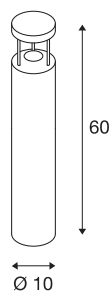

Lampadaire extérieur VAP LED 60

LED, 3000K, rond, inox 316 brossé, Ø/H 10/60 cm

Lampadaire LED rond de la gamme VAP LED fabriqué en inox résistant aux intempéries pour raccordement direct à la tension secteur 230V. La tête à l'aspect original diffuse un effet ombre/lumière unique grâce à son module LED COB. Adapté pour l'extérieur grâce à l'indice de protection IP44. Un piquet et un kit de pièces à sceller sont disponibles en option pour un montage aisé. D'autres tailles sont disponibles pour compléter la gamme.

INFORMATIONS TECHNIQUES

Réf.	231896
Code IP	IP 44
Montage	En saillie
Détails de montage	Sol
Tension nominale primaire	100-240V ~50/60Hz
Courant / tension secondaire	700 mA
Classe de protection	I
Puissance en watts	8.9 W
Coloris	inox
IRC	90
Données LXXBXX	L70B50
Durée de vie	30000 h
Répartition de l'intensité lumineuse	symétrique
Sortie lumineuse	direct
Hauteur	60 cm
Diamètre	10 cm
Poids net	2.171 kg
Poids brut	2.544 kg