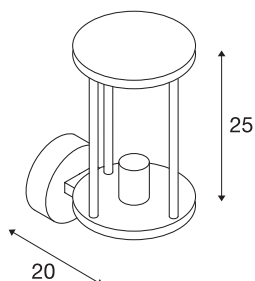

PHOTONIA

applique extérieure, anthracite, E27, 60W max, IP55

L'applique PHOTONIA est fabriquée en aluminium et verre transparent qui recouvre totalement la source. La position des douilles intégrées au luminaire permet de générer un cône lumineux homogène. Adapté pour l'extérieur grâce à l'indice de protection IP55. Le raccordement électrique s'effectue sur la tension secteur 230V.

INFORMATIONS TECHNIQUES

Réf.	232045
Douille	E27
Nombre de douilles	1
Code IP	IP 55
Classe de résistance aux chocs	IK 03
Résistance aux chocs	0.35 Joule
Montage	En saillie
Détails de montage	Applicque
Tension nominale primaire	220-240V ~50/60Hz
Classe de protection	I
Puissance en watts	60 W
Coloris	anthracite
Sortie lumineuse	diffus
Largeur	14.6 cm
Hauteur	25 cm
Profondeur	20 cm
Poids net	1.395 kg
Poids brut	1.834 kg
Page du BIG WHITE	777

Source Préconisée

1005265	ST64 E27 , ampoule LED, doré, 7,5 W, 2500 K, IRC90, 320°
1005304	A60 E27 , ampoule LED, dépoli, 7,5 W, 2700 K, IRC90, 320°
1005268	ST58 E27 , ampoule LED, transparent, 7,5 W, 2700 K, IRC90, 320°