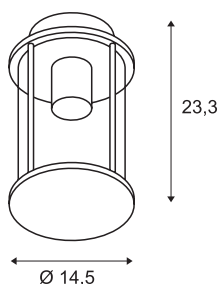

PHOTONIA

plafonnier extérieur, anthracite, E27, 60W max, IP44

Le plafonnier PHOTONIA est fabriqué en aluminium et verre transparent qui recouvre totalement la source. La position des douilles intégrées au luminaire permet de générer un cône lumineux homogène. Luminaire adapté pour l'extérieur grâce à l'indice de protection IP44. Le raccordement électrique s'effectue sur la tension secteur 230V.

INFORMATIONS TECHNIQUES

Réf.	232055
Douille	E27
Nombre de douilles	1
Code IP	IP 44
Classe de résistance aux chocs	IK 03
Résistance aux chocs	0.35 Joule
Montage	En saillie
Détails de montage	Plafond
Tension nominale primaire	220-240V ~50/60Hz
Classe de protection	I
Puissance en watts	60 W
Coloris	anthracite
Sortie lumineuse	diffus
Hauteur	23.3 cm
Diamètre	14.5 cm
Poids net	1.263 kg
Poids brut	1.689 kg
Page du BIG WHITE	799

Source Préconisée

1005265	ST64 E27 , ampoule LED, doré, 7,5 W, 2500 K, IRC90, 320°
1005268	ST58 E27 , ampoule LED, transparent, 7,5 W, 2700 K, IRC90, 320°

Accessoires

1002853	ENOLA , set d'entretoises, anthracite
---------	---------------------------------------