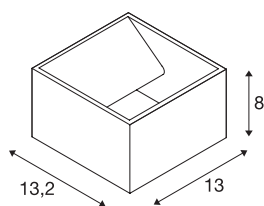

LOGS WALL

outdoor wandarmatuur, LED, 3000 K, IP44, hoekig, wit, 8 W

De indirect afstralende wandarmatuur LOGS WALL is gemaakt van aluminium en uitgerust met een sterke vlakke LED-lamp. Afhankelijk van het type zijn verschillende kleuren van behuizing beschikbaar. Met behulp van de meegeleverde driver wordt het armatuur rechtstreeks op 230V netspanning aangesloten. De lichtinstallatie kan worden uitgebreid met passende taanlampen uit de reeks. Dit armatuur bevat ingebouwde LED-lampen.

TECHNISCHE GEGEVENS

Art.nr.	232101
IP-code	IP65
Schokbestendigheidsklasse	IK 04
Primaire nominale spanning	220-240V ~50/60 Hz
Secundaire stroom/spanning	500 mA
Beschermingsklasse	I
Wattage	9.5 W
maximale omgevingstemperatuur	40 °C
Niveau van inschakelstroom	4.7 A
Duur van inschakelstroom	30 µs
Lumen	800 lm
Lichtkleurtemperatuur	3000 Kelvin
Kleur	wit
CRI	80
Levensduur	40000 h
Lichtuitlaat	direct-indirect
Breedte	13 cm
Hoogte	8 cm
Diepte	13.2 cm
Nettogewicht	0.938 kg
Brutogewicht	1.201 kg
BIG WHITE pagina	921