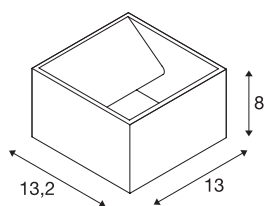

LOGS

applique extérieure, anthracite, LED, 10 W, 3000 K, IP44

L'applique LED LOGS WALL à lumière indirecte est fabriquée en aluminium et intègre une LED puissante. Différentes couleurs de boîtiers sont disponibles selon le type. L'alimentation requise pour le raccordement direct à la tension secteur 230V est fournie. L'installation peut également être complétée par les lampadaires correspondants de la gamme. Ce luminaire comprend des modules à LED intégrés.

INFORMATIONS TECHNIQUES

Réf.	232105
Code IP	IP65
Classe de résistance aux chocs	IK 04
Tension nominale primaire	220-240V ~50/60 Hz
Courant / tension secondaire	500 mA
Classe de protection	I
Puissance en watts	9.5 W
Température ambiante maximale	40 °C
Hauteur du courant d'appel	4.7 A
Durée du courant d'appel	30 µs
Lumen	520 lm
Température de couleur	3000 Kelvin
Coloris	anthracite
IRC	80
Durée de vie	40000 h
Sortie lumineuse	direct-indirect
Largeur	13 cm
Hauteur	8 cm
Profondeur	13.2 cm
Poids net	0.938 kg
Poids brut	1.184 kg
Page du BIG WHITE	921