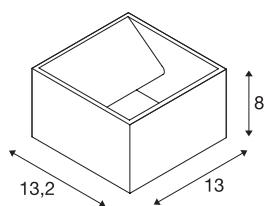

LOGS WALL

outdoor wandarmatuur, LED, 3000 K, IP44, hoekig, antraciet, 8 W

De indirect afstralende wandarmatuur LOGS WALL is gemaakt van aluminium en uitgerust met een sterke vlakke LED-lamp. Afhankelijk van het type zijn verschillende kleuren van behuizing beschikbaar. Met behulp van de meegeleverde driver wordt het armatuur rechtstreeks op 230V netspanning aangesloten. De lichtinstallatie kan worden uitgebreid met passende taanlampen uit de reeks. Dit armatuur bevat ingebouwde LED-lampen.

TECHNISCHE GEGEVENS

Art.nr.	232105
IP-code	IP65
Schokbestendigheidsklasse	IK 04
Primaire nominale spanning	220-240V ~50/60 Hz
Secundaire stroom/spanning	500 mA
Beschermingsklasse	I
Wattage	9.5 W
maximale omgevingstemperatuur	40 °C
Niveau van inschakelstroom	4.7 A
Duur van inschakelstroom	30 µs
Lumen	520 lm
Lichtkleurtemperatuur	3000 Kelvin
Kleur	antraciet
CRI	80
Levensduur	40000 h
Lichtuitlaat	direct-indirect
Breedte	13 cm
Hoogte	8 cm
Diepte	13.2 cm
Nettogewicht	0.938 kg
Brutogewicht	1.184 kg
BIG WHITE pagina	921