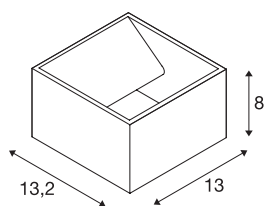

## DANE TECHNICZNE

|                                 |                        |
|---------------------------------|------------------------|
| Nr artykułu                     | 232105                 |
| Kod IP                          | IP 65                  |
| Klasa odporności na uderzenia   | IK 04                  |
| Montaż                          | Wersja natynkowa       |
| Szczegóły dotyczące montażu     | Wersja ścienna         |
| Pierwotne napięcie znamionowe   | 220-240V ~50/60Hz      |
| Prąd / napięcie wtórny          | 500 mA                 |
| Klasy ochrony                   | I                      |
| Wydajność                       | 9.5 W                  |
| Temperatura otoczenia           | 40 °C                  |
| Poziom prądu rozruchowego       | 4.7 A                  |
| Czas trwania prądu rozruchowego | 30 μs                  |
| Efekt stroboskopowy (SVM)       | 0.01                   |
| Strumień świetlny               | 520 lm                 |
| Temperatura barwy światła       | 3000 Kelvin            |
| Kolor                           | antracyt               |
| CRI                             | 80                     |
| Dane LXXBXX                     | L70B50                 |
| Okres użytkowania               | 40000 h                |
| Emisja światła                  | Bezpośredni - pośredni |
| Szerokość                       | 13 cm                  |
| Wysokość                        | 8 cm                   |

## Źródła światła

|        |   |
|--------|---|
| 916376 |  |
|--------|---|

|                  |          |
|------------------|----------|
| Głębokość        | 13.2 cm  |
| Waga netto       | 0.925 kg |
| Waga brutto      | 1.194 kg |
| Strona BIG WHITE | 775      |