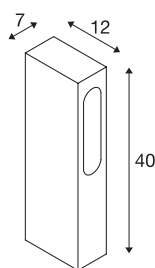

SLOTBOX 40

Outdoor Standleuchte, LED, 3000K, IP44, eckig, anthrazit, L/B/H 12/7/40, 4W

Die indirekt abstrahlende Standleuchte SLOTBOX 40 überzeugt durch Ihr außergewöhnliches Erscheinungsbild. Ausgestattet mit einer hochwertigen, warmweißen LED liefert sie einen gelungenen Mix aus Effizienz und starkem Designcharakter. Durch Schutzart IP44 ist sie für den Außenbereich geeignet. Ein Betonankerset für die sichere Montage der Leuchte ist im Lieferumfang enthalten. Dank des bereits eingebauten LED-Treibers erfolgt der Anschluss der zwei verfügbaren Versionen jeweils direkt an 230V Netzspannung. Diese Leuchte enthält eingebaute LED-Lampen.

TECHNISCHE DATEN

Art. Nr.	232135
IP Code	IP 44
Schlagfestigkeitsklasse	IK 04
Schlagfestigkeit	0.5 Joule
Montage	Aufbau
Montagedetails	Boden
Primäre Nennspannung	100-277V ~50/60Hz
Sekundär Strom / Spannung	700 mA
Schutzklasse	II
Wattage	8 W
minimale Umgebungstemperatur	-20 °C
maximale Umgebungstemperatur	30 °C
Höhe Einschaltstrom	5 A
Dauer Einschaltstrom	25 µs
Stroboskop-Effekt (SVM)	0.02
Lumen	160 lm
Lichtfarbtemperatur	3000 Kelvin
Farbe	anthrazit
LXXBXX Daten	L70B50
Lebensdauer	35000 h
Länge	7 cm
Breite	12 cm

Lichtquelle

916530	
--------	---

Zubehör

228730	VERBINDUNGSBOX , IP68, 3-polig
--------	-----------------------------------

Höhe	40 cm
Nettogewicht	1.563 kg
Bruttogewicht	1.851 kg
BIG WHITE Seite	678