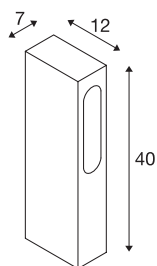

SLOTBOX 40

outdoor staanlamp, LED, 3000 K, IP44, hoekig, antraciet, L/B/H 12/7/40 cm, 4 W

De indirect afstralende staanlamp SLOTBOX 40 overtuigt door haar buitengewone vormgeving. Uitgerust met een hoogwaardige, warm witte LED combineert ze op een geslaagde manier efficiëntie en een sterk design. Dankzij beschermklasse IP44 is ze geschikt voor gebruik buiten. Voor een eenvoudige montage wordt een betonankerset meegeleverd. Dankzij de reeds ingebouwde LED-driver kan het armatuur in beide beschikbare uitvoeringen rechts-treks op 230V netspanning worden aangesloten. Dit armatuur bevat ingebouwde LED-lampen.

TECHNISCHE GEGEVENS

Art.nr.	232135
IP-code	IP44
Schokbestendigheidsklasse	IK 04
Schokbestendigheid	0.5 Joule
Primaire nominale spanning	100-277V ~50/60 Hz
Secundaire stroom/spanning	700 mA
Beschermingsklasse	II
Wattage	8 W
minimale omgevingstemperatuur	-20 °C
maximale omgevingstemperatuur	30 °C
Niveau van inschakelstroom	5 A
Duur van inschakelstroom	25 µs
Lumen	160 lm
Lichtkleurtemperatuur	3000 Kelvin
Kleur	antraciet
Levensduur	35000 h
Lichtuitlaat	direct
Lengte	7 cm
Breedte	12 cm
Hoogte	40 cm
Nettogewicht	1.576 kg
Brutogewicht	1.83 kg

Lichtbron

916530		BIG WHITE pagina	791
--------	---	------------------	-----

Toebehoren

228730	VERBINDINGSDOOS , 3-polig, IP68
--------	------------------------------------