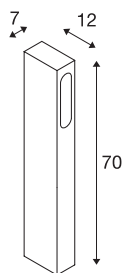

SLOTBOX 70

outdoor staanlamp, LED, 3000 K, IP44, hoekig, antraciet, L/B/H 12/7/70 cm, 4 W

De indirect afstralende staanlamp SLOTBOX 70 overtuigt door haar buitengewone vormgeving. Uitgerust met een hoogwaardige, warm witte LED combineert ze op een geslaagde manier efficiëntie en een sterk design. Dankzij beschermklasse IP44 is ze geschikt voor gebruik buiten. Voor een eenvoudige montage wordt een betonankerset meegeleverd. Dankzij de reeds ingebouwde LED-driver kan het armatuur in beide beschikbare uitvoeringen rechts-treks op 230V netspanning worden aangesloten. Dit armatuur bevat ingebouwde LED-lampen.

TECHNISCHE GEGEVENS

Art.nr.	232145
IP-code	IP44
Schokbestendigheidsklasse	IK 04
Schokbestendigheid	0.5 Joule
Primaire nominale spanning	100-277V ~50/60 Hz
Secundaire stroom/spanning	700 mA
Beschermingsklasse	II
Wattage	8.7 W
minimale omgevingstemperatuur	-20 °C
maximale omgevingstemperatuur	30 °C
Niveau van inschakelstroom	5 A
Duur van inschakelstroom	25 µs
Lumen	160 lm
Lichtkleurtemperatuur	3000 Kelvin
Kleur	antraciet
Levensduur	35000 h
Lichtuitlaat	direct
Lengte	7 cm
Breedte	12 cm
Hoogte	70 cm
Nettogewicht	2.254 kg
Brutogewicht	2.682 kg

Lichtbron

916530		BIG WHITE pagina	791
--------	---	------------------	-----

Toebehoren

228730	VERBINDINGSDOOS , 3-polig, IP68
--------	------------------------------------