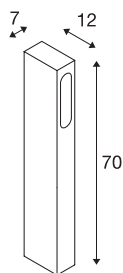

## SLOTBOX 70

lampa podłogowa outdoor, LED, 3000K, IP44, kwadratowa, antracytowa, D/S/W 12/7/ 70, 4W

Emitująca pośrednie światło lampa podłogowa SLOTBOX 70 przekonuje swoim niezwykłym wyglądem. Lampę będącą udanym połączeniem wydajności i wyrazistego designu wyposażono w wysokiej jakości, ciepłą białą diodę LED. Dzięki stopniowi ochrony IP44 nadaje się do użytku na zewnątrz. Zestaw kotew do betonu do bezpiecznego montażu lampy jest zawarty w zakresie dostawy. Dzięki wbudowanemu zasilaczowi LED dwie dostępne wersje podłącza się bezpośrednio do napięcia sieciowego 230 V. Ta lampa zawiera wbudowane źródła światła LED.

## DANE TECHNICZNE

Nr artykułu	232145
Kod IP	IP 44
Klasa odporności na uderzenia	IK 04
Odporność na uderzenia	0.5 Joule
Montaż	Wersja natynkowa
Szczegóły dotyczące montażu	Wersja podłogowa
Pierwotne napięcie znamionowe	100-277V ~50/60Hz
Prąd / napięcie wtórny	700 mA
Klasy ochrony	II
Wydajność	8.7 W
Temperatura otoczenia	-20 °C
Temperatura otoczenia	30 °C
Poziom prądu rozruchowego	5 A
Czas trwania prądu rozruchowego	25 μs
Efekt stroboskopowy (SVM)	0.02
Strumień świetlny	160 lm
Temperatura barwy światła	3000 Kelvin
Kolor	antracyt
Dane LXXBXX	L70B50
Okres użytkowania	35000 h
Emisja światła	Bezpośredni
Długość	7 cm

## Akcesoria

228730	SKRZYNKA PRZYŁĄCZENIOWA , 3-polowa, IP68
--------	--

Szerokość	12 cm
Wysokość	70 cm
Waga netto	2.239 kg
Waga brutto	2.676 kg
Strona BIG WHITE	678