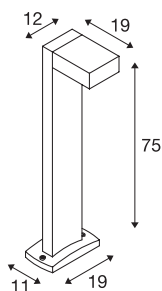

QUADRASYL 75

zewnątrzna lampa podłogowa, żarówka energooszczędna GX53, IP44, w kształcie prostopadłościanu, antracytowa, dł./szer./wys. 19/22,5/75 cm, maks. 11 W

Kwadratowa lampa podłogowa QUADRASYL 75 z lakierowanego aluminium. Dzięki stopniowi ochrony IP44 nadaje się do użytku na zewnątrz. Dostępna w dwóch wersjach kolorystycznych lampę podłącza się do napięcia sieciowego 230 V. Opcjonalnie dostępna jest skrzynka przyłączeniowa zapewniająca bezpieczne podłączenie elektryczne w trzonie lampy. Dla ułatwienia montażu do lampy dołączony jest zestaw kotew do betonu. Seria QUADRASYL obejmuje także oprawy ścienne, dzięki czemu ma uniwersalne zastosowanie.

DANE TECHNICZNE

Nr artykułu	232295
Oprawa	GX53
Źródło światła	TCR-TSE
Liczba opraw	1
Dołączony iluminator	Nie
Kod IP	IP 44
Montaż	Wersja natynkowa
Szczegóły dotyczące montażu	Wersja podłogowa
Pierwotne napięcie znamionowe	220-240V ~50/60Hz
Klasy ochrony	I
Wydajność	11 W
Kolor	antracyt
Emisja światła	bezpośrednie
Szerokość	19 cm
Wysokość	75 cm
Głębokość	19 cm
Waga netto	3.184 kg
Waga brutto	3.803 kg
Strona BIG WHITE	682