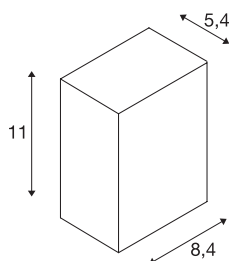

QUAD 1 XL

wandarmatuur, LED, 3000 K, IP44, hoekig, wit, 3,2 W

Het wandarmatuur QUAD 1 XL is uitgerust met een sterke, warm witte PowerLED en verkrijgbaar in de meerdere lichtkleuren. Met behulp van de ingebouwde driver wordt de aluminium lamp rechtstreeks aangesloten op 230V netspanning. Dankzij beschermklasse IP44 is de lamp geschikt voor gebruik buiten.

TECHNISCHE GEGEVENS

Art.nr.	232431
Aantal verschillende lichtopeningen	1
IP-code	IP44
Schokbestendigheidsklasse	IK 05
Primaire nominale spanning	100-240V ~50/60 Hz
Secundaire stroom/spanning	350 mA
Beschermingsklasse	I
Wattage	4.5 W
minimale omgevingstemperatuur	-20 °C
maximale omgevingstemperatuur	40 °C
Niveau van inschakelstroom	5 A
Duur van inschakelstroom	25 µs
Lumen	290 lm
Lichtkleurtemperatuur	3000 Kelvin
Stralingshoek	110 °
Kleur	wit
CRI	80
Levensduur	30000 h
Lichtuitlaat	direct
Breedte	8.4 cm
Hoogte	11 cm
Diepte	5.4 cm

Lichtbron

916530	
--------	---

Nettogewicht	0.609 kg
Brutogewicht	0.658 kg
BIG WHITE pagina	890