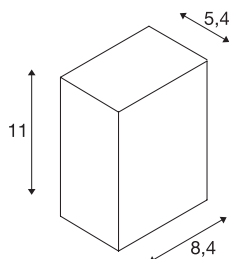

## QUAD 1 XL

wandarmatuur, LED, 3000 K, IP44, hoekig, antraciet, 3,2 W

Het wandarmatuur QUAD 1 XL is uitgerust met een sterke, warm witte PowerLED en verkrijgbaar in de meerdere lichtkleuren. Met behulp van de ingebouwde driver wordt de aluminium lamp rechtstreeks aangesloten op 230V netspanning. Dankzij beschermklasse IP44 is de lamp geschikt voor gebruik buiten.

## TECHNISCHE GEGEVENS

Art.nr.	232435
Aantal verschillende lichtopeningen	1
IP-code	IP44
Schokbestendigheidsklasse	IK 05
Primaire nominale spanning	100-240V ~50/60 Hz
Secundaire stroom/spanning	350 mA
Beschermingsklasse	I
Wattage	4.5 W
minimale omgevingstemperatuur	-20 °C
maximale omgevingstemperatuur	40 °C
Niveau van inschakelstroom	5 A
Duur van inschakelstroom	25 µs
Lumen	260 lm
Lichtkleurtemperatuur	3000 Kelvin
Stralingshoek	110 °
Kleur	antraciet
Levensduur	30000 h
Lichtuitlaat	direct
Breedte	8.4 cm
Hoogte	11 cm
Diepte	5.4 cm
Nettogewicht	0.612 kg