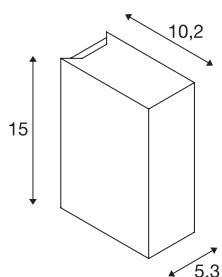

## QUAD 2 XL

wandarmatuur, LED, 3000 K, IP44, hoekig, up/down, wit, 3,2 W

Het wandarmatuur QUAD 2 XL is uitgerust met een sterke, warm witte PowerLED en verkrijgbaar in de meerdere lichtkleuren. Met behulp van de ingebouwde driver wordt de aluminium lamp rechtstreeks aangesloten op 230V netspanning. Dankzij beschermklasse IP44 is de lamp geschikt voor gebruik buiten.

## TECHNISCHE GEGEVENS

Art.nr.	232441
Aantal verschillende lichtopeningen	2
IP-code	IP44
Schokbestendigheidsklasse	IK 02
Primaire nominale spanning	100-277V ~50/60 Hz
Secundaire stroom/spanning	350 mA
Beschermingsklasse	I
Wattage	8 W
minimale omgevingstemperatuur	-20 °C
maximale omgevingstemperatuur	40 °C
Niveau van inschakelstroom	5 A
Duur van inschakelstroom	25 µs
Lumen	290 lm
Lichtkleurtemperatuur	3000 Kelvin
Stralingshoek	110 °
Kleur	wit
Levensduur	30000 h
Lichtuitlaat	direct-indirect
Breedte	5.3 cm
Hoogte	15 cm
Diepte	10.2 cm
Nettogewicht	1.019 kg