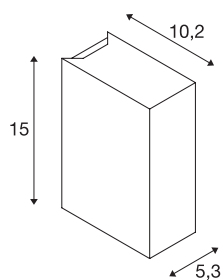

QUAD UP/DOWN 15

Wandleuchte, LED, 3000K, IP44, eckig, up/down, anthrazit, 3,2W

Die mit einer leistungsstarken, warmweißen PowerLED bestückten Wandleuchte QUAD 2 XL ist in mehreren Farbversionen verfügbar. Der elektrische Anschluss der aus Aluminium gefertigten Leuchte erfolgt durch den verbauten Treiber an 230V Netzspannung. Durch die Schutzart IP44 ist die Leuchte für den Außenbereich geeignet.

TECHNISCHE DATEN

Art. Nr.	232445
Anzahl unterschiedliche Lichtauslässe	2
IP Code	IP 44
Montage	Aufbau
Montagedetails	Wand
Primäre Nennspannung	100-277V ~50/60Hz
Sekundär Strom / Spannung	350 mA
Schutzklasse	I
Wattage	8 W
minimale Umgebungstemperatur	-20 °C
maximale Umgebungstemperatur	40 °C
Höhe Einschaltstrom	5 A
Dauer Einschaltstrom	25 µs
Stroboskop-Effekt (SVM)	0.01
Lumen	520 lm
Lichtfarbtemperatur	3000 Kelvin
Abstrahlwinkel	110 °
Farbe	anthrazit
LXXBXX Daten	L70B50
Lebensdauer	30000 h
Breite	5.3 cm
Höhe	15 cm

Lichtquelle

916530	
--------	---

Tiefe	10.2 cm
Nettogewicht	0.999 kg
Bruttogewicht	1.062 kg
BIG WHITE Seite	753