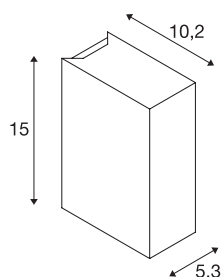

## QUAD 2 XL

wandarmatuur, LED, 3000 K, IP44, hoekig, up/down, antraciet, 3,2 W

Het wandarmatuur QUAD 2 XL is uitgerust met een sterke, warm witte PowerLED en verkrijgbaar in de meerdere lichtkleuren. Met behulp van de ingebouwde driver wordt de aluminium lamp rechtstreeks aangesloten op 230V netspanning. Dankzij beschermklasse IP44 is de lamp geschikt voor gebruik buiten.

## TECHNISCHE GEGEVENS

Art.nr.	232445
Aantal verschillende lichtopeningen	2
IP-code	IP44
Schokbestendigheidsklasse	IK 02
Primaire nominale spanning	100-277V ~50/60 Hz
Secundaire stroom/spanning	350 mA
Beschermingsklasse	I
Wattage	8 W
minimale omgevingstemperatuur	-20 °C
maximale omgevingstemperatuur	40 °C
Niveau van inschakelstroom	5 A
Duur van inschakelstroom	25 µs
Lumen	260 lm
Lichtkleurtemperatuur	3000 Kelvin
Stralingshoek	110 °
Kleur	antraciet
Levensduur	30000 h
Lichtuitlaat	direct-indirect
Breedte	5.3 cm
Hoogte	15 cm
Diepte	10.2 cm
Nettogewicht	1.018 kg