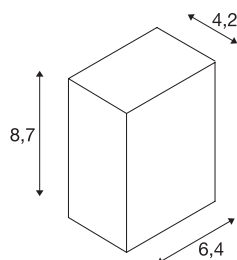

QUAD

Wandleuchte, LED, 3000K, IP44, eckig, weiß, 4,6

Die mit einer leistungsstarken, warmweißen PowerLED bestückten Wandleuchte QUAD 1 ist in mehreren Farbversionen verfügbar. Der elektrische Anschluss der aus Aluminium gefertigten Leuchte erfolgt durch den verbauten Treiber an 230V Netzspannung. Durch die Schutzart IP44 ist die Leuchte für den Außenbereich geeignet. Diese Leuchte enthält eingebaute LED-Lampen.

TECHNISCHE DATEN

Art. Nr.	232461
Anzahl unterschiedliche Lichtauslässe	1
IP Code	IP 44
Montage	Aufbau
Montagedetails	Wand
Primäre Nennspannung	200-240V ~50/60Hz
Sekundär Strom / Spannung	700 mA
Schutzklasse	I
Wattage	4.6 W
Stroboskop-Effekt (SVM)	0.03
Lumen	100 lm
Lichtfarbtemperatur	3000 Kelvin
Abstrahlwinkel	90 °
Farbe	weiß
CRI	80
LXXBXX Daten	L70B50
Lebensdauer	30000 h
Lichtaustritt	direkt
Breite	6.4 cm
Höhe	8.7 cm
Tiefe	4.2 cm
Nettogewicht	0.321 kg

Lichtquelle

916382		Bruttogewicht	0.354 kg
		BIG WHITE Seite	752